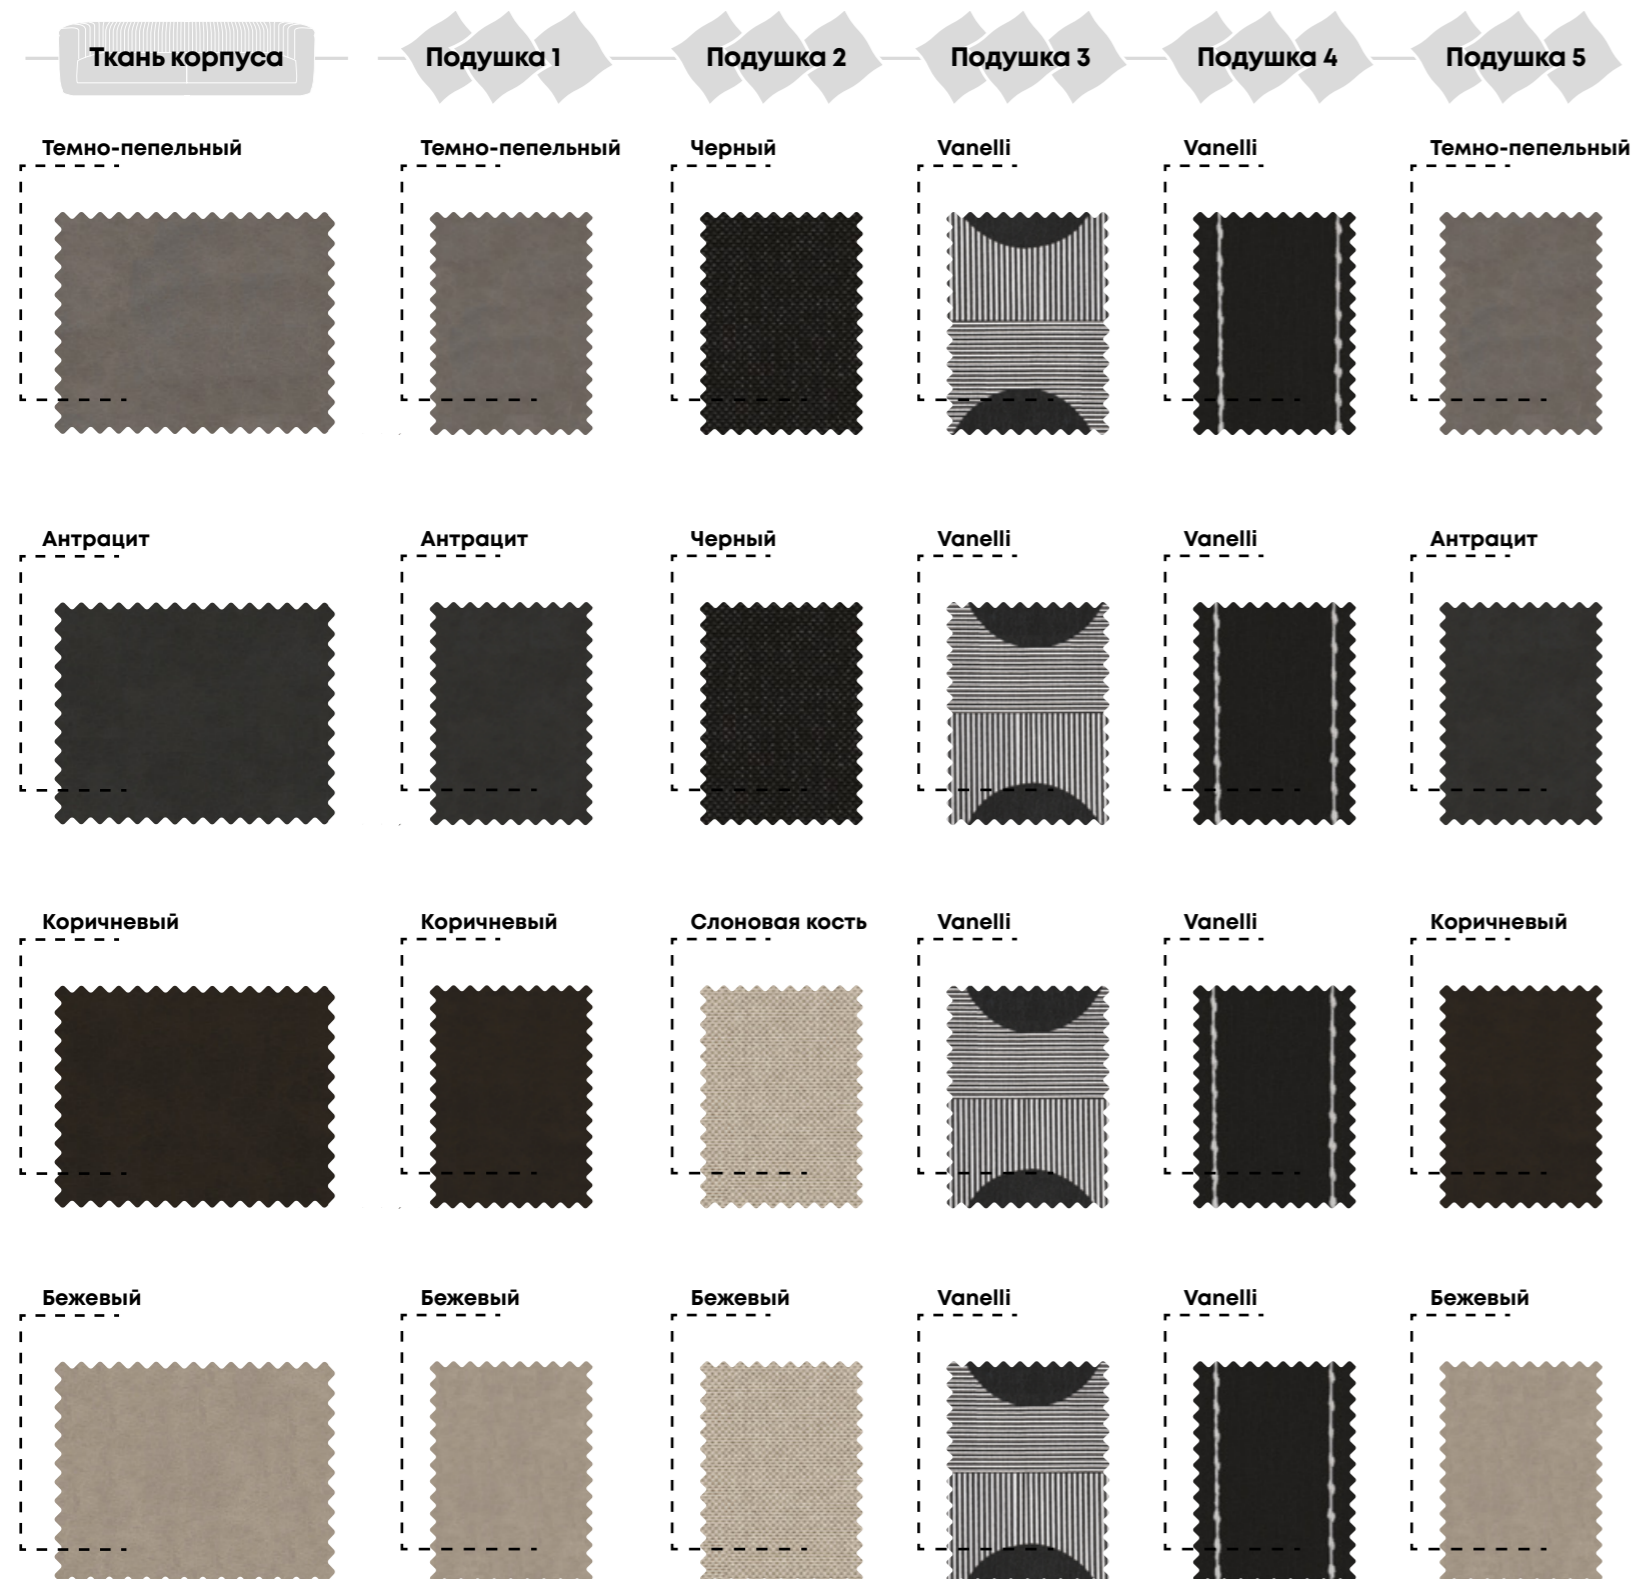

Выбор ткани

На выбор предлагается две комбинации ткани различной текстуры, которые позволят создать оригинальный и визуально привлекательный дизайн интерьера, который дополняют декоративные подушки,

01 Каталог расцветок для диванов

02 Каталог расцветок для диванов

03 Каталог расцветок для диванов

04 Каталог расцветок для диванов

05 Каталог расцветок для диванов

Ткань корпуса	Подушка 1	Подушка 2	Подушка 3	Подушка 4	Подушка 5
Болотно-зеленый	Болотно-зеленый	Черный с золотом Полоска	Черный с кремовым золотом	Черный- с золотом Полоска	Болотно-зеленый
Серый	Серый	Черный с золотом Полоска	Черный с кремовым золотом	Черный- с золотом Полоска	Серый
Вечерние облака	Вечерние облака	Черный с золотом Полоска	Кремовая дымка - Черный	Черный- с золотом Полоска	Вечерние облака
Burgundy	Burgundy	Черный с золотом Полоска	Черный	Черный- с золотом Полоска	Burgundy
Кирпичный	Кирпичный	Черный с золотом Полоска	Черный	Черный- с золотом Полоска	Кирпичный