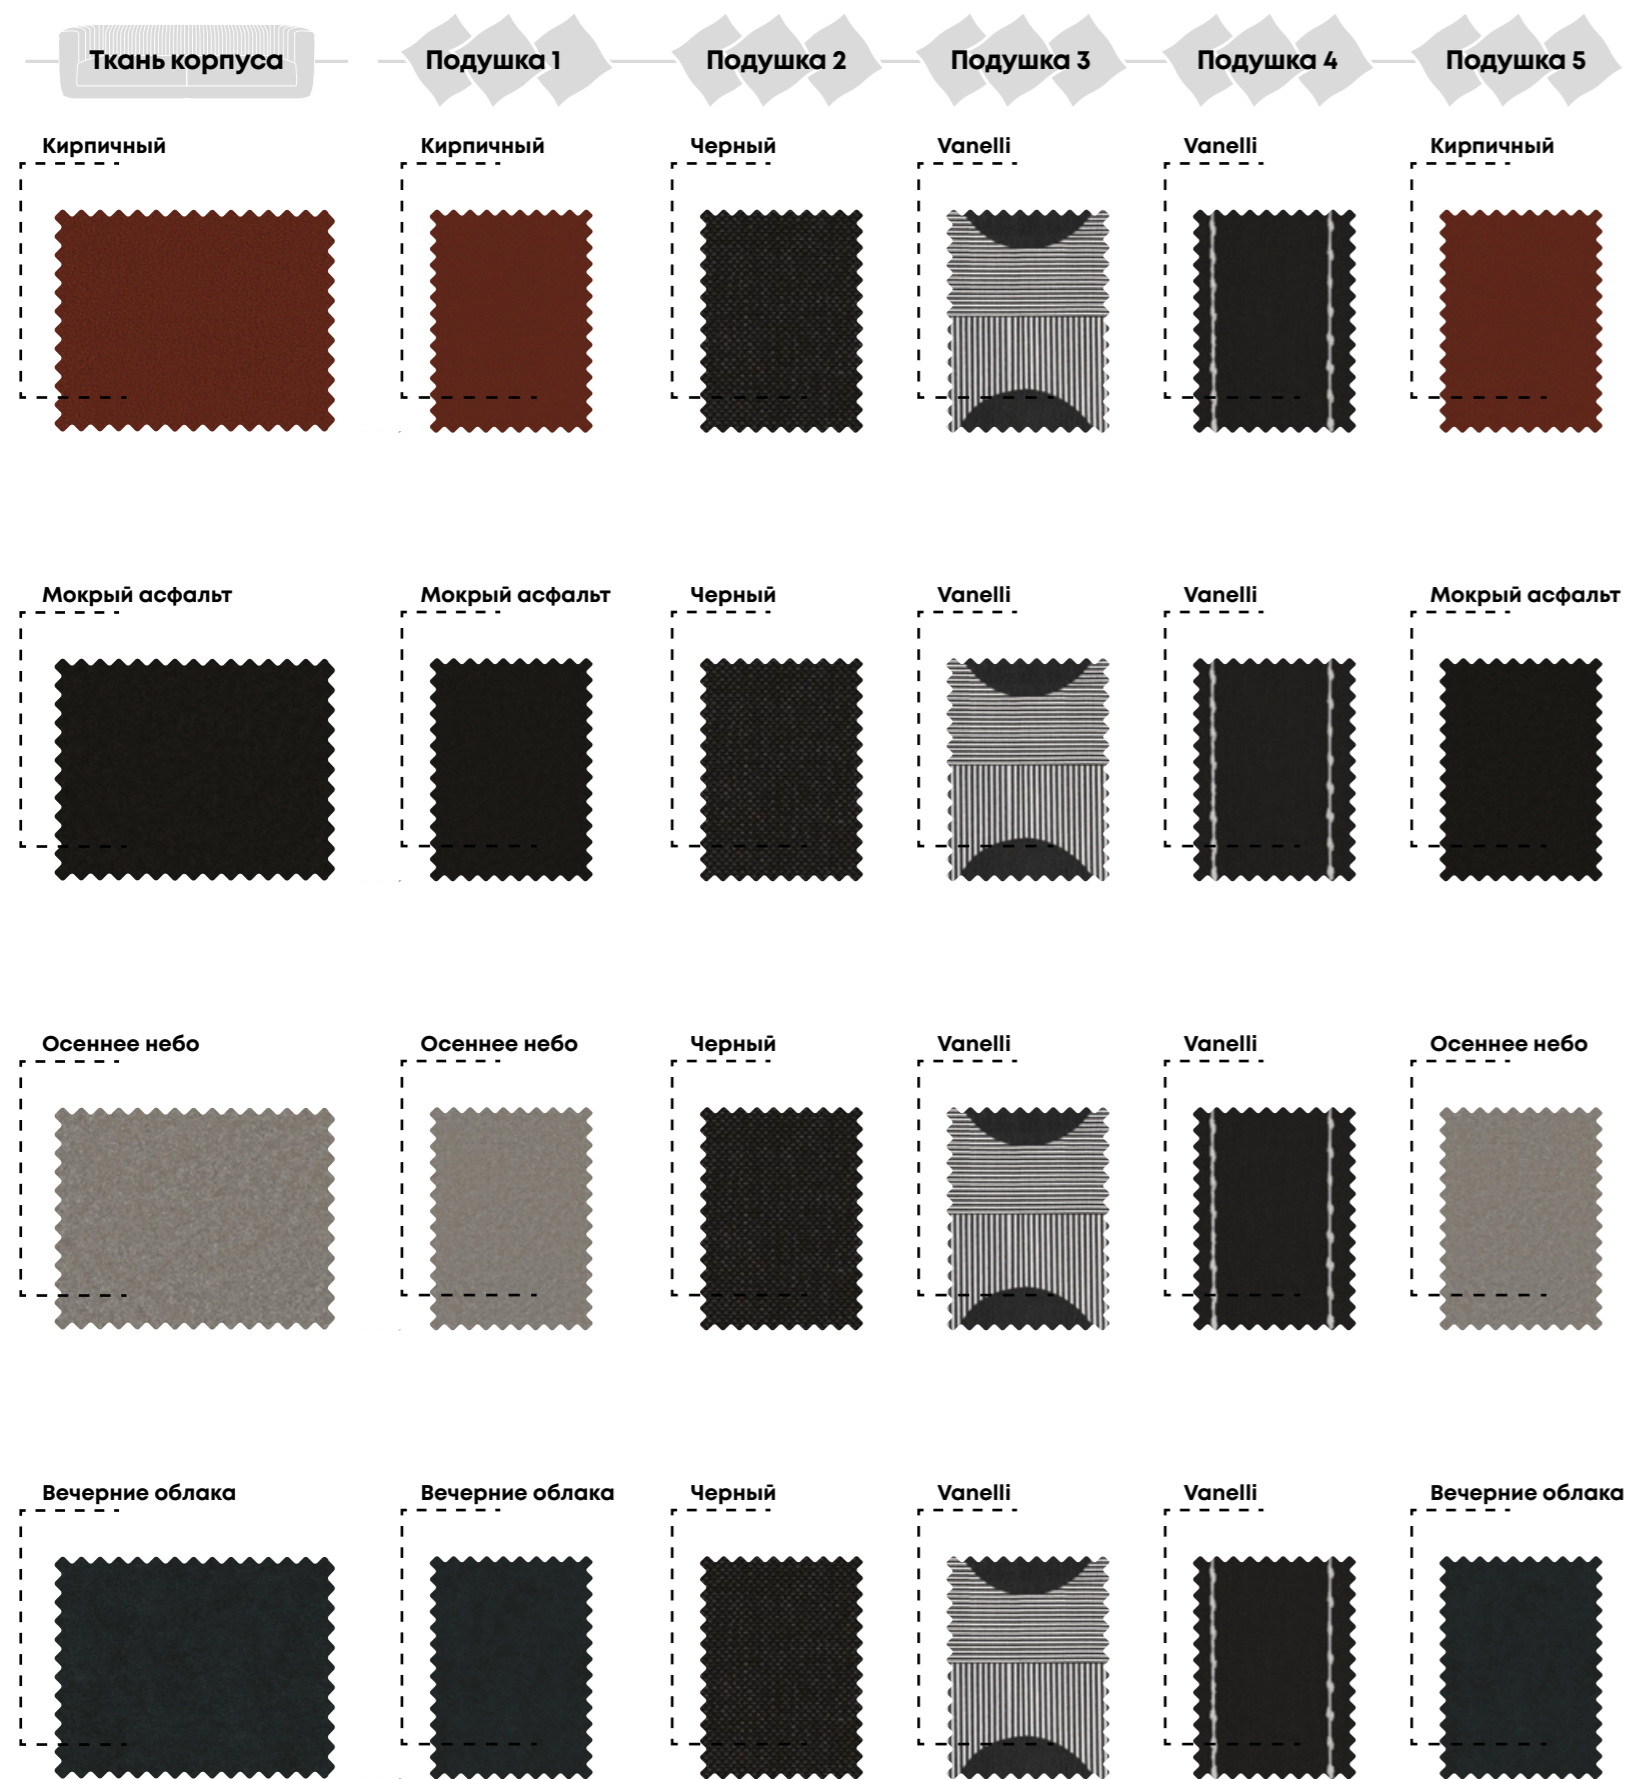

Выбор ткани

На выбор предлагается две комбинации ткани различной текстуры, которые позволят создать оригинальный и визуально привлекательный дизайн интерьера, который дополняют декоративные подушки,

01 Каталог расцветок для диванов

02 Каталог расцветок для диванов

03 Каталог расцветок для диванов

04 Каталог расцветок для диванов

05 Каталог расцветок для диванов

Ткань корпуса	Подушка 1	Подушка 2	Подушка 3	Подушка 4	Подушка 5
Болотно-зеленый	Болотно-зеленый	Черный с золотом Полоска	Черный с кремовым золотом	Черный- с золотом Полоска	Болотно-зеленый
Серый	Серый	Черный с золотом Полоска	Черный с кремовым золотом	Черный- с золотом Полоска	Серый
Вечерние облака	Вечерние облака	Черный с золотом Полоска	Кремовая дымка - Черный	Черный- с золотом Полоска	Вечерние облака
Burgundy	Burgundy	Черный с золотом Полоска	Черный	Черный- с золотом Полоска	Burgundy
Кирпичный	Кирпичный	Черный с золотом Полоска	Черный	Черный- с золотом Полоска	Кирпичный