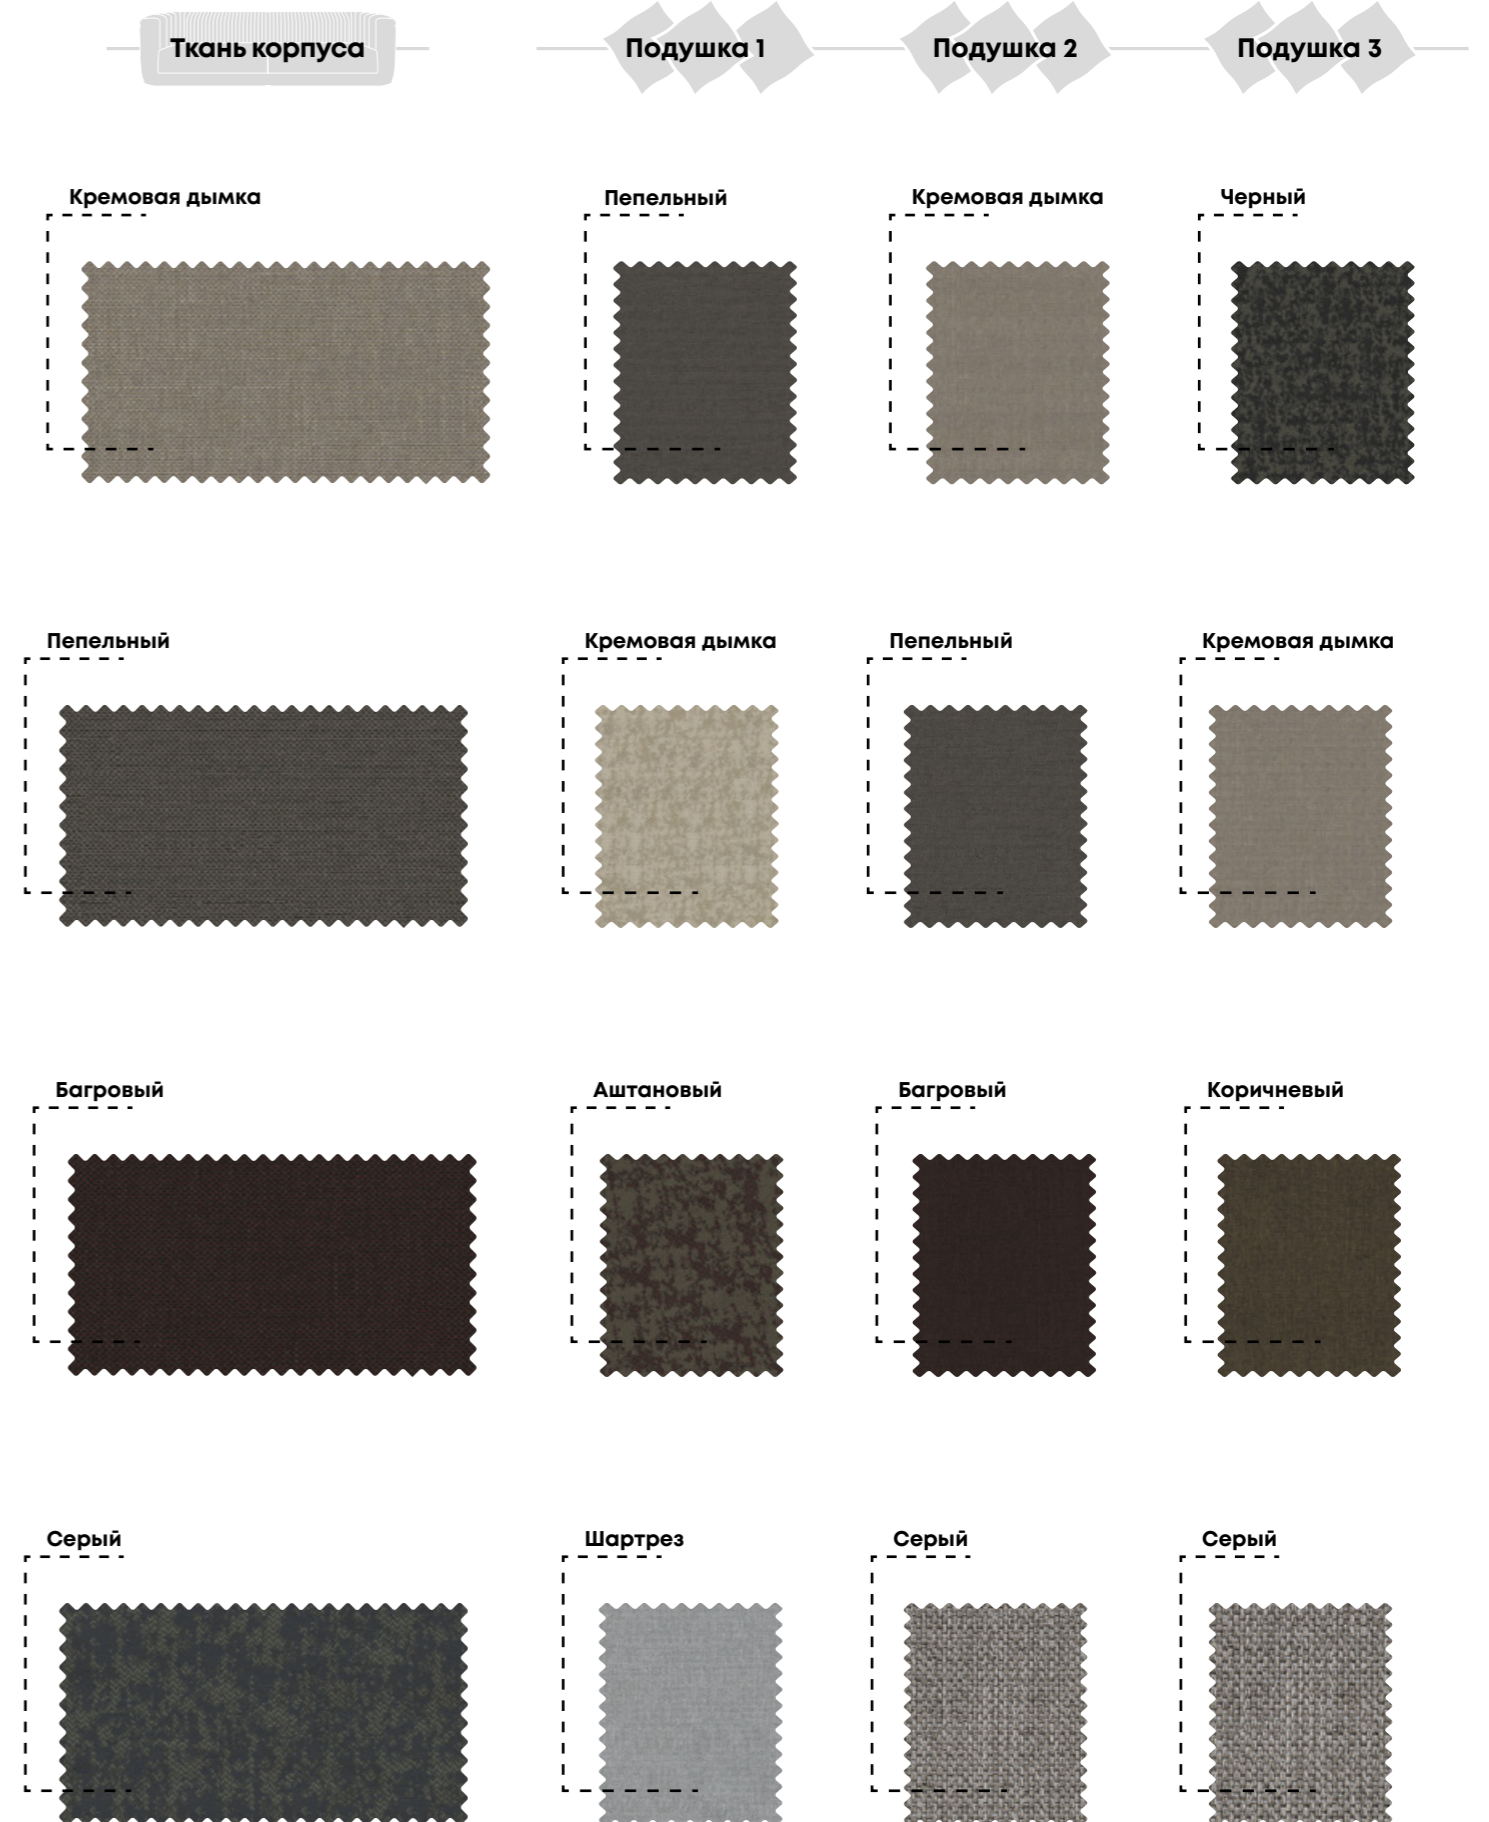

Выбор ткани

На выбор предлагается две комбинации ткани различной текстуры, которые позволят создать оригинальный и визуально привлекательный дизайн интерьера, который дополняют декоративные подушки,

01 Каталог расцветок для диванов

02 Каталог расцветок для диванов

03 Каталог расцветок для диванов

04 Каталог расцветок для диванов

05 Каталог расцветок для диванов

Ткань корпуса	Подушка 1	Подушка 2	Подушка 3	Подушка 4	Подушка 5
Болотно-зеленый	Болотно-зеленый	Черный с золотом Полоска	Черный с кремовым золотом	Черный- с золотом Полоска	Болотно-зеленый
Серый	Серый	Черный с золотом Полоска	Черный с кремовым золотом	Черный- с золотом Полоска	Серый
Вечерние облака	Вечерние облака	Черный с золотом Полоска	Кремовая дымка - Черный	Черный- с золотом Полоска	Вечерние облака
Burgundy	Burgundy	Черный с золотом Полоска	Черный	Черный- с золотом Полоска	Burgundy
Кирпичный	Кирпичный	Черный с золотом Полоска	Черный	Черный- с золотом Полоска	Кирпичный