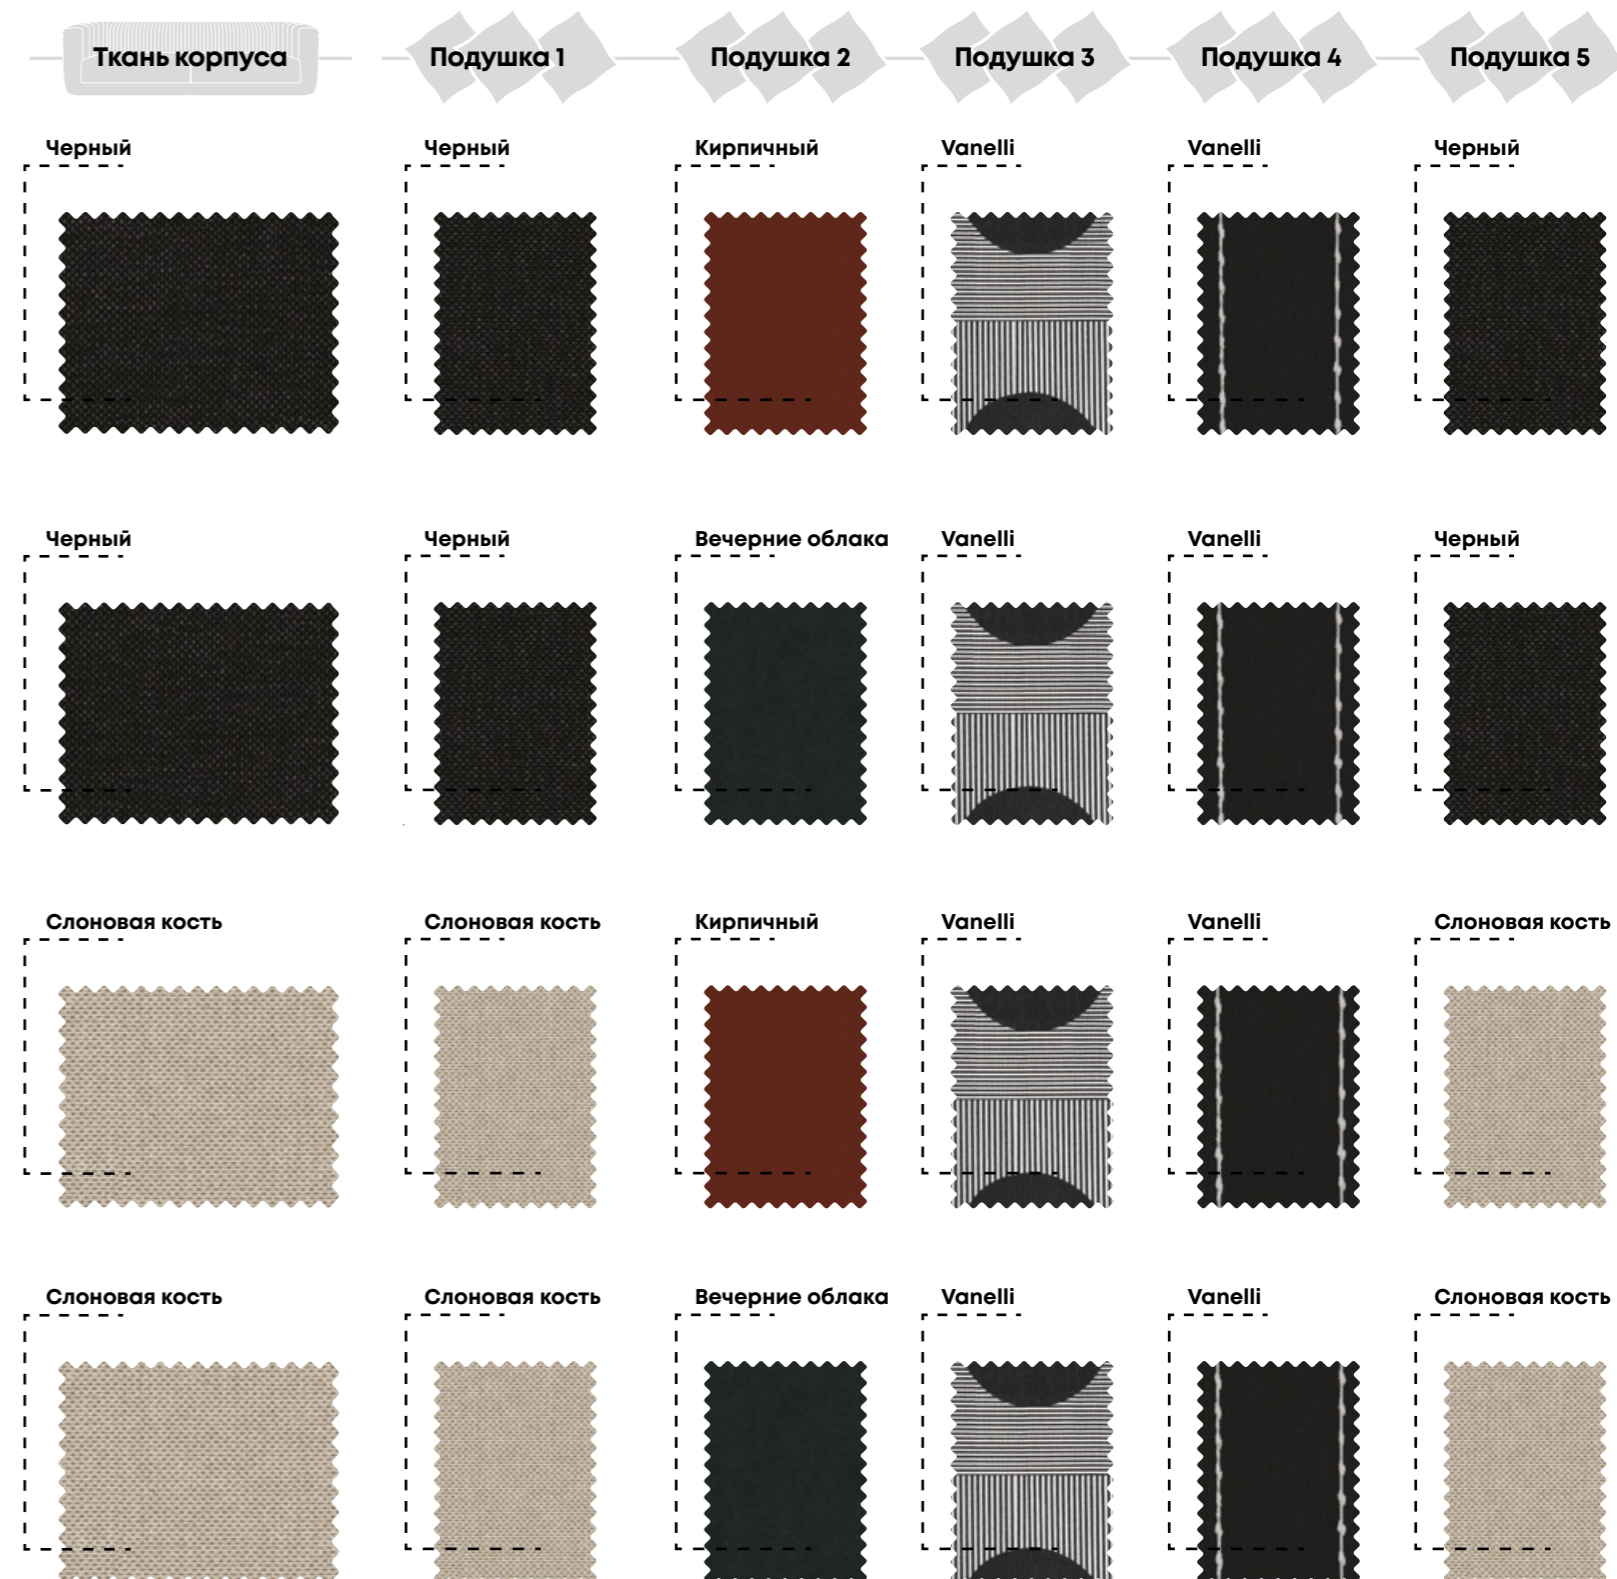

Выбор ткани

На выбор предлагается две комбинации ткани различной текстуры, которые позволят создать оригинальный и визуально привлекательный дизайн интерьера, который дополняют декоративные подушки,

01 Каталог расцветок для диванов

02 Каталог расцветок для диванов

03 Каталог расцветок для диванов

04 Каталог расцветок для диванов

05 Каталог расцветок для диванов

Ткань корпуса	Подушка 1	Подушка 2	Подушка 3	Подушка 4	Подушка 5
Болотно-зеленый	Болотно-зеленый	Черный с золотом Полоска	Черный с кремовым золотом	Черный- с золотом Полоска	Болотно-зеленый
Серый	Серый	Черный с золотом Полоска	Черный с кремовым золотом	Черный- с золотом Полоска	Серый
Вечерние облака	Вечерние облака	Черный с золотом Полоска	Кремовая дымка - Черный	Черный- с золотом Полоска	Вечерние облака
Burgundy	Burgundy	Черный с золотом Полоска	Черный	Черный- с золотом Полоска	Burgundy
Кирпичный	Кирпичный	Черный с золотом Полоска	Черный	Черный- с золотом Полоска	Кирпичный