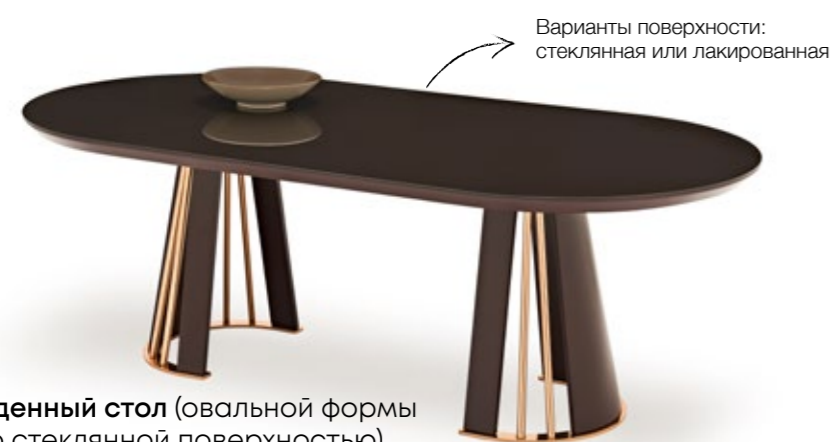

ФУНКЦИОНАЛЬНАЯ ЭСТЕТИКА

Безупречный дизайн Серии VIENNA с оттенком цвета бордо обогащают завораживающие полосы цвета розового золота, а различные модули конструкции позволяют организовать свободное пространство, предлагая множество вариантов комбинации обеденного стола и стульев.

Варианты поверхности:
стеклянная или лакированная

Альтернативный вариант —
круглый стол со стеклянной
поверхностью