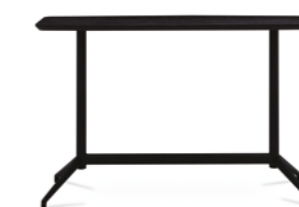

MATE Carpet

GIO Lighting Set

MIMOSA Table Lamp

MIMOSA Floor Lamp

MIMOSA Pendant Light

FAMA Table Lamp

FAMA Floor Lamp

FAMA Pendant Light

GIORNO Coffee Table

GIORNO Coffee Table (Nesting Table)

GIORNO Side Table

Sideboard / Sideboard Mirror
W: 2073 H: 811 D: 500 / W: 850 H: 850 D: 30

Dinner Table
W: 2000 H: 758 D: 1000

Extending Dinner Table
W: 1650-2050 H: 767 D: 900