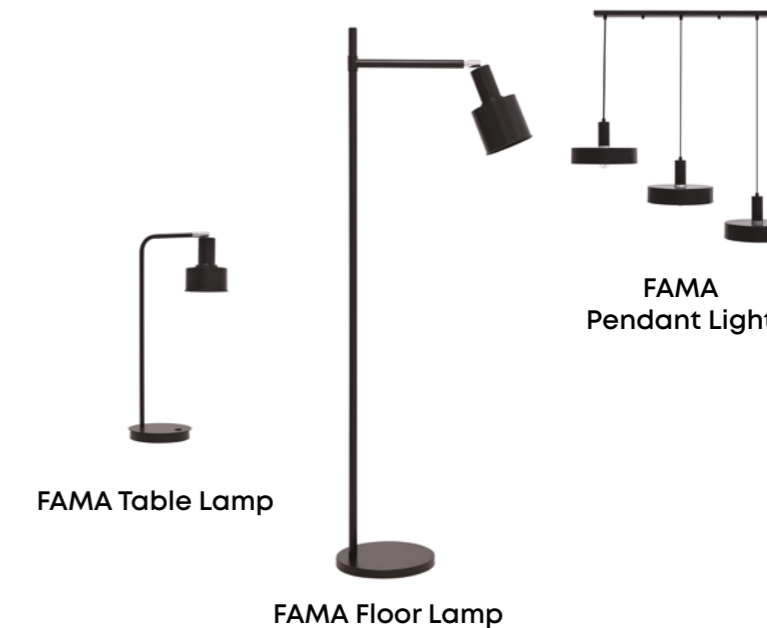

MATE Carpet

GIO Lighting Set

MIMOSA Table Lamp

MIMOSA Floor Lamp

MIMOSA Pendant Light

FAMA Table Lamp

FAMA Floor Lamp

FAMA Pendant Light

GIORNO Coffee Table

GIORNO Coffee Table (Nesting Table)

GIORNO Side Table

Sideboard / Sideboard Mirror
W: 2073 H: 811 D: 500 / W: 850 H: 850 D: 30

Dinner Table
W: 2000 H: 758 D: 1000

Extending Dinner Table
W: 1650-2050 H: 767 D: 900