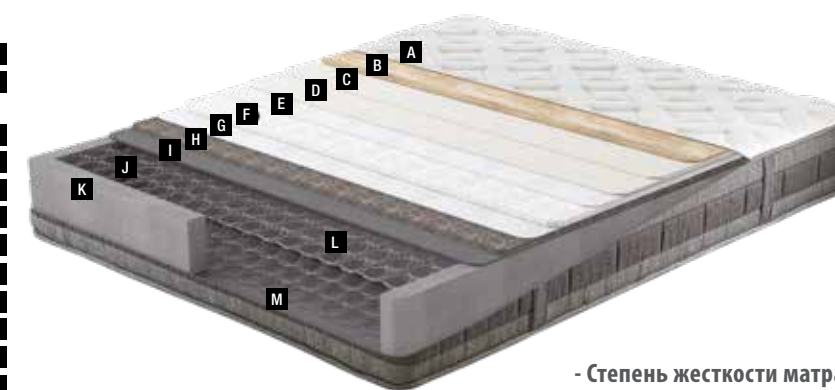

- Трикотаж **A**
- Зимняя сторона: Шерсть **B**
- Летняя сторона: Хлопок **C**
- Пенополиуретан **D**
- Пенополиуретан **E**
- Прокладка **F**
- Смешанный ППУ **G**
- Прокладка **H**
- Войлок **I**
- Войлок **J**
- Пружины DHT **K**
- Боковые опорные вставки + ППУ **L**
- Опорная вставка из ППУ **M**
- Войлок **N**

Размеры матраса - см -

- 90x190
- 90x200
- 100x200
- 120x200
- 140x190
- 140x200
- 150x200
- 160x200
- 180x200

- Степень жесткости матраса -

МЯГКИЙ СРЕДНИЙ СРЕДНЕ-ЖЕСТКИЙ ЖЕСТКИЙ

DREAMLINE