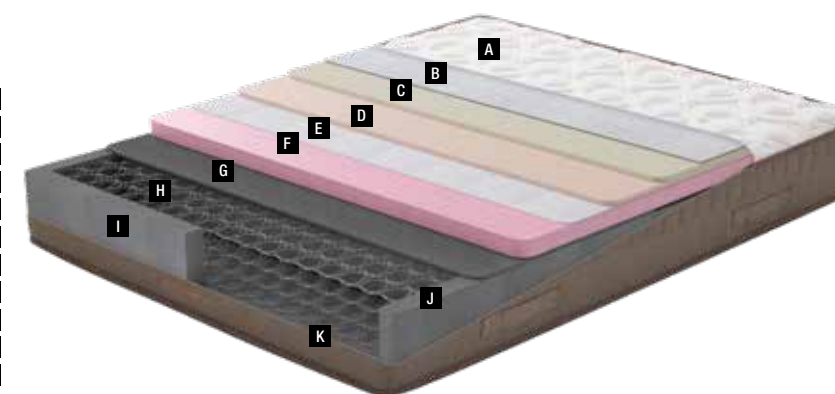

Размеры матраса - см -

- 90x190
- 90x200
- 100x200
- 120x200
- 140x190
- 140x200
- 150x200
- 160x200
- 180x200

Высота матраса ~28 см

Пружины DHT

Трикотажное волокно

Visco с эффектом памяти

Односторонний

Технология Fresche

- Степень жесткости матраса -

МЯГКИЙ СРЕДНИЙ СРЕДНЕ-ЖЕСТКИЙ ЖЕСТКИЙ

Для заказа матраса с индивидуальными размерами обратитесь к нашим торговым представителям.