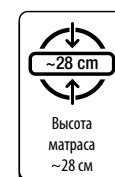

Размеры  
матраса  
- см -

- 80x200
- 90x190
- 90x200
- 100x200
- 120x200
- 140x190
- 140x200
- 150x200
- 160x200
- 180x200
- 200x200

Высота  
матраса  
~28 см

Трикотаж

Дышащая  
вставка 3D  
Трикотаж

Пружины  
DNT