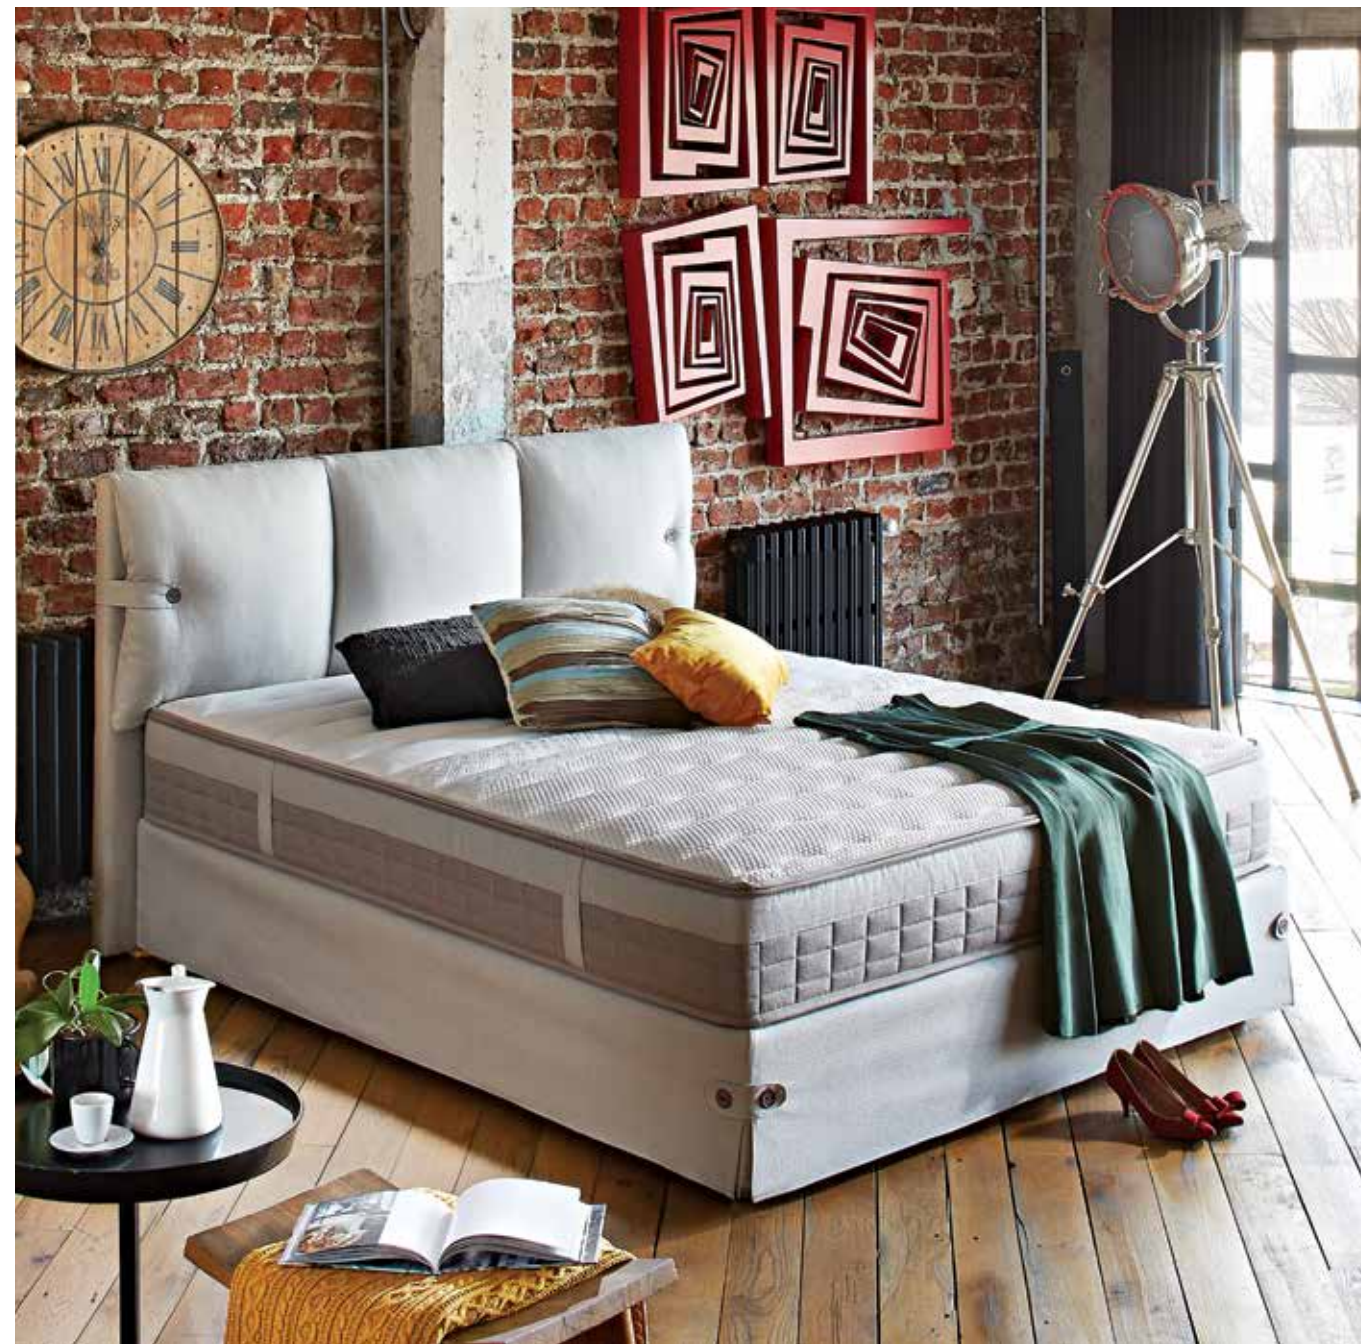

Основание с изголовьем

Cool Natura

Основание Cool Natura - это впечатляющий дизайн, сочетающий естественность и элегантность, в котором предлагаются на выбор разные варианты обивочной ткани, идущие в виде съемного чехла. Внутренняя металлоконструкция из нержавеющей стали.

Амортизаторы и механизм сложения с предохранителем - для безопасности вас и ваших детей.