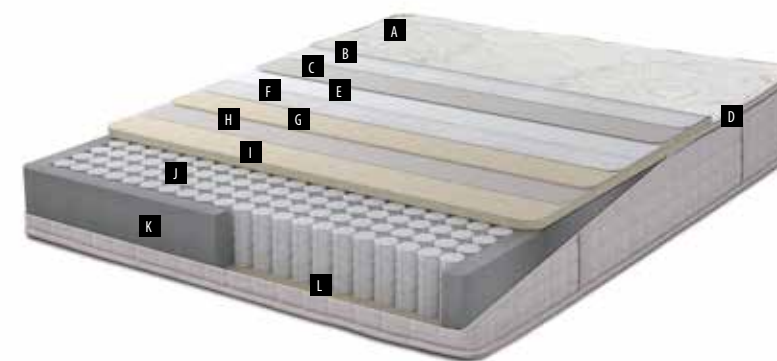

- Ткань **A**
- Волокно **B**
- Прокладка **C**
- Молния **D**
- Ткань **E**
- Волокно **F**
- Пенополиуретан **G**
- Прокладка **H**
- Пенополиуретан **I**
- Независимый пружинный блок **J**
- Поддерживающий ППУ **K**
- Пенополиуретан **L**

Размеры матраса - см -

- 080x200
- 090x190
- 090x200
- 100x200
- 120x200
- 140x200
- 160x200
- 180x200

- Степень жесткости матраса -

Серия Selective / Инновационные технологии