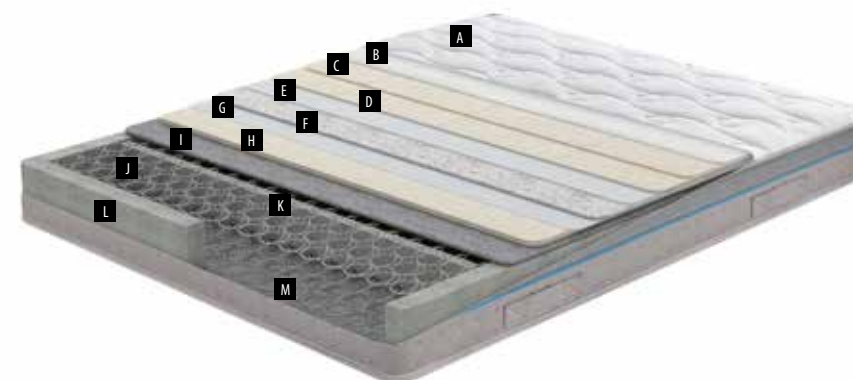

Размеры матраса - см -

- 90x190
- 90x200
- 100x200
- 120x200
- 140x190
- 140x200
- 150x200
- 160x200
- 180x200
- 200x200

Серия Classic / Пружинная технология DHT