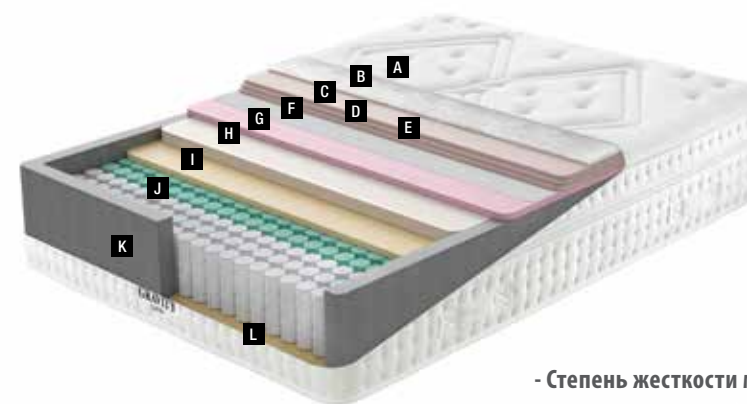

Крепкий сон без пробуждений

Технология Free Zone

Технология Free Zone позволяет эффективно решить проблему крепкого сна без пробуждений в условиях, когда партнеры много ворочаются во сне.

- Ткань **A**
- Волокно **B**
- Мягкий ППУ **C**
- Мягкий ППУ **D**
- Мягкий ППУ **E**
- Прокладка **F**
- ППУ Soft Comfort **G**
- Латекс **H**
- Пенополиуретан **I**
- Система независимых пружин 7-зон **J**
- Боковая поддержка + ППУ **K**
- Пенополиуретан **L**