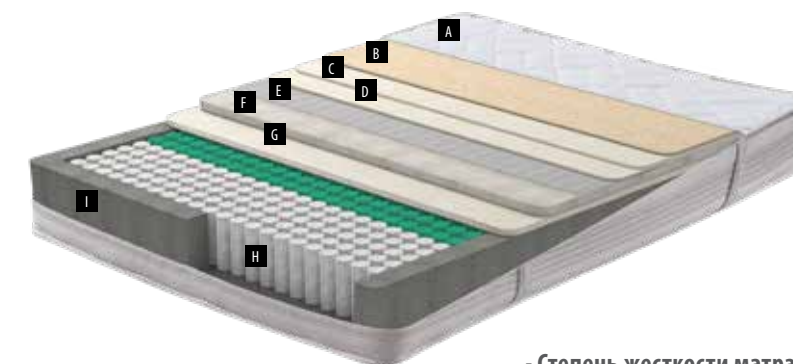

**Пенополиуретан с эффектом «памяти положения тела»**

Вставка из эластичного материала Visco

С обеих сторон матраса Five-Z предусмотрена плотная эластичная вставка-мат (плотность 60 DNS), разработанная с применением космических технологий, которая улучшает циркуляцию крови.

WOOLMARK

**Польза чистой шерсти для здоровья**

Woolmark®

Woolmark®, 100% натуральная и самая чистая шерсть в мире. Она дышит, расслабляет сердцебиение и регулирует температуру тела.

**Непрерывный сон**

Двусторонний матрас

Матрас Five-Z может использоваться поочередно с двух сторон. Таким образом, вы сможете долгие годы наслаждаться крепким и здоровым сном с нашим матрасом!

- Трикотаж A
- «Зимняя» сторона: Шерсть B
- «Летняя» сторона: Хлопок C
- Пенополиуретановый валик D
- Прокладка E
- ППУ Visco с эффектом памяти F
- Пенополиуретан G
- 5-ти зонный блок независимых пружин H
- Боковая поддержка + ППУ I