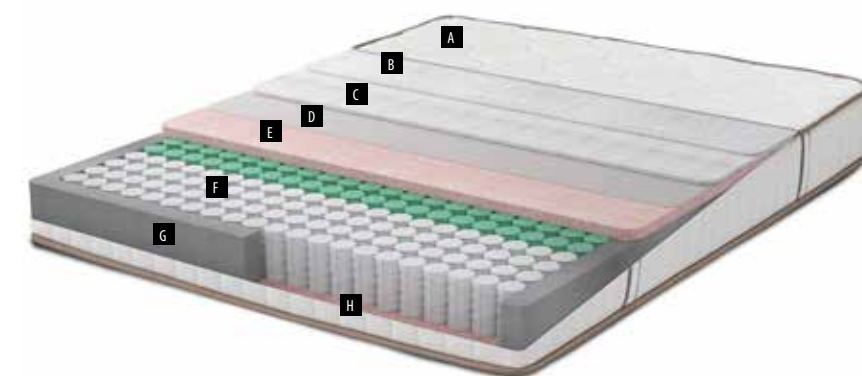

- Ткань **A**
- Волокно **B**
- Супермягкий ППУ **C**
- Прокладка **D**
- Мягкий пенополиуретан **E**
- Блок независимых пружин (5-зон) **F**
- Поддерживающий слой ППУ **G**
- Мягкий пенополиуретан **H**

Размеры матраса - см -

- 080x200
- 090x190
- 090x200
- 100x200
- 120x200
- 140x200
- 160x200
- 180x200