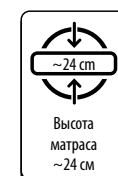

Размеры  
матраса  
- см -

- 90x190
- 90x200
- 100x200
- 120x200
- 140x190
- 150x200
- 160x200

Высота  
матраса  
~24 см

Трикотаж

Пружины  
DHT

Двусторонний

- Степень жесткости матраса -

МЯГКИЙ СРЕДНИЙ СРЕДНЕ-ЖЕСТКИЙ ЖЕСТКИЙ