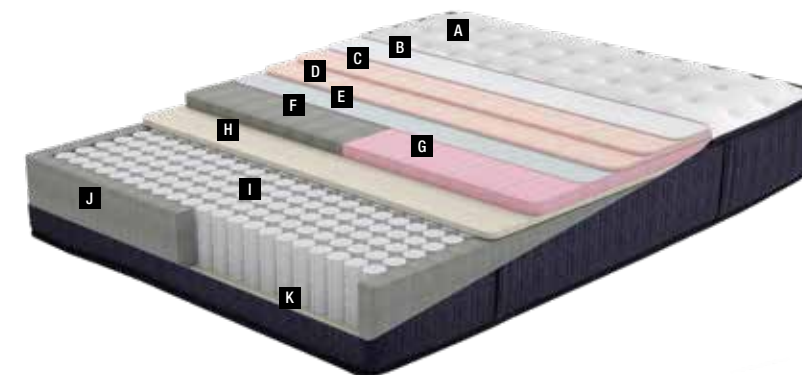

Уникальные свойства алоэ вера дарят комфортный сон Алоэ Вера

Алоэ вера - это растение, которое придает коже эластичность и свежесть. Ткань обивки матраса содержит в своем составе частицы алоэ вера, способствующие расслаблению мышц и лучшему отдыху.

- Трикотаж **A**
- Волокно **B**
- Мягкие ППУ валики **C**
- Мягкие ППУ валики **D**
- Прокладка **E**
- Жесткая ППУ вставка **F**
- ППУ Super Soft **G**
- Жесткая прокладка из ППУ **H**
- Система карманных пружин **I**
- Боковая поддержка + ППУ **J**
- Жесткая прокладка из ППУ **K**