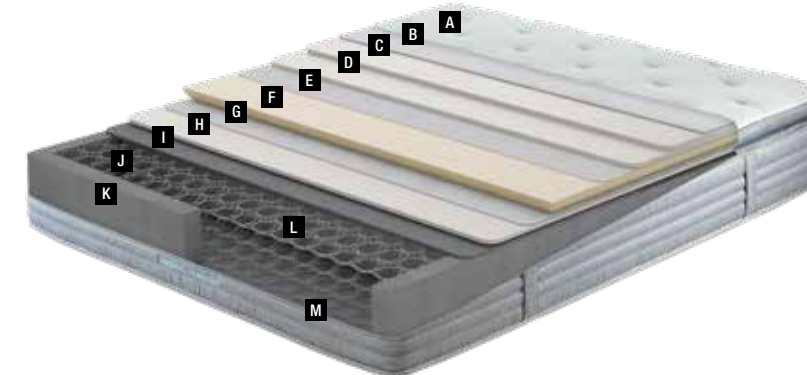

Размеры матраса - см -

- 90x190
- 90x200
- 100x200
- 120x200
- 140x190
- 140x200
- 150x200
- 160x200
- 180x200

Высота матраса ~28 см

Трикотаж

Бамбуковая ткань

Пружины DHT

Односторонний

Слой-топпер

Хлопок

- Степень жесткости матраса -

Мягкий

Средний

Средне-жесткий

Жесткий

Для заказа матраса с индивидуальными размерами обратитесь к нашим торговым представителям.