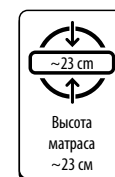

Размеры матраса - см -

- 90x190
- 90x200
- 100x200
- 120x200
- 140x190
- 150x200
- 160x200
- 180x200

Высота матраса ~23 см

Трикотаж

Пружины DHT

Двусторонний

Технология Silver Ion

- Степень жесткости матраса -