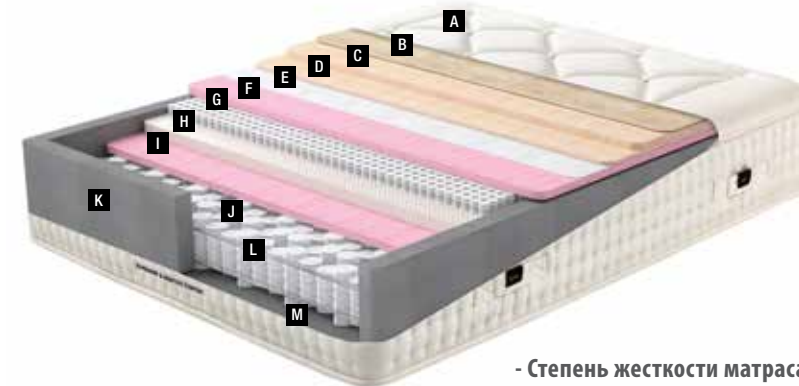

Непревзойденный комфорт

Натуральный латекс

Латекс служит уникальным наполнителем, и кроме того, это натуральный и экологически безопасный материал. Он характеризуется высокой эластичностью, позволяющей впитывать избыточную нагрузку и минимизировать воздействие от движений, совершаемых в процессе сна.

- Ткань **A**
- Шерсть **B**
- Мягкий ППУ **C**
- Мягкий ППУ **D**
- Прокладка **E**
- ППУ Soft Comfort **F**
- Система Posturflo HD **G**
- Латекс **H**
- ППУ Soft Comfort **I**
- Система пружин Hi-Low **J**
- Боковая поддержка + ППУ **K**
- Боковая оплетка **L**
- Волокно **M**