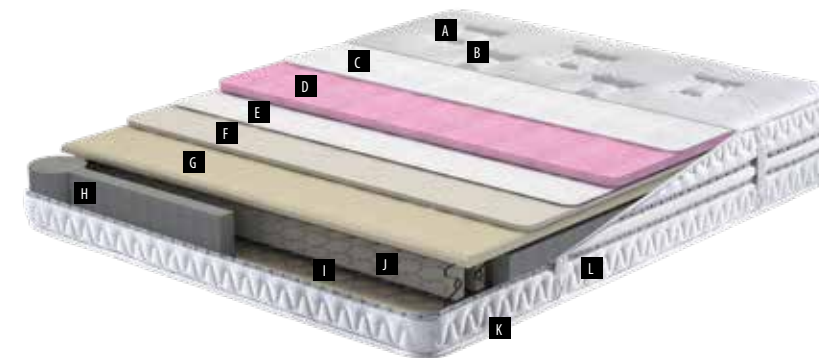

Размеры матраса - см -

- 90x190
- 90x200
- 100x200
- 120x200
- 140x190
- 140x200
- 150x190
- 150x200
- 160x190
- 160x200
- 180x200
- 200x200

- Степень жесткости матраса -