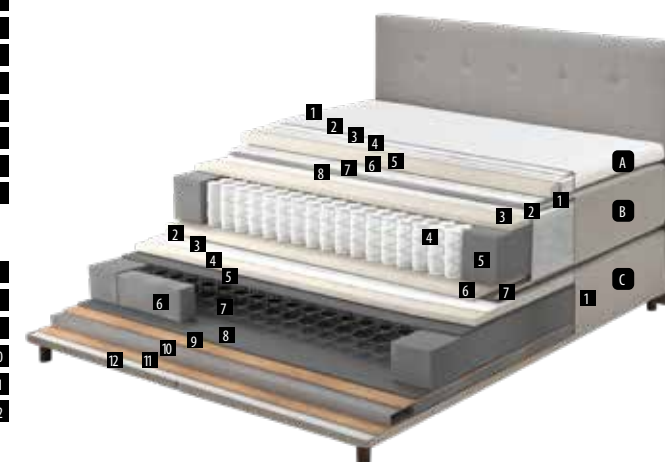

Размеры матраса - см -
100x200
120x200
140x200
160x200
180x200
200x200

Высота матраса ~25+5 см

Трикотаж

Независимый пружинный блок

HR-топпер

No-turn

Съемный чехол на молнии, подходит для машинной стирки

- Степень жесткости матраса -

МЯГКИЙ   СРЕДНИЙ   СРЕДНЕ-ЖЕСТКИЙ   ЖЕСТКИЙ