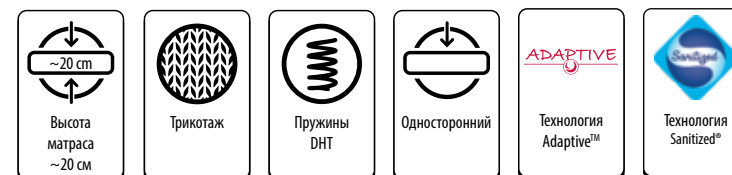

Summer Bed

- Степень жесткости матраса -

Для заказа матраса с индивидуальными размерами обратитесь к нашим торговым представителям.