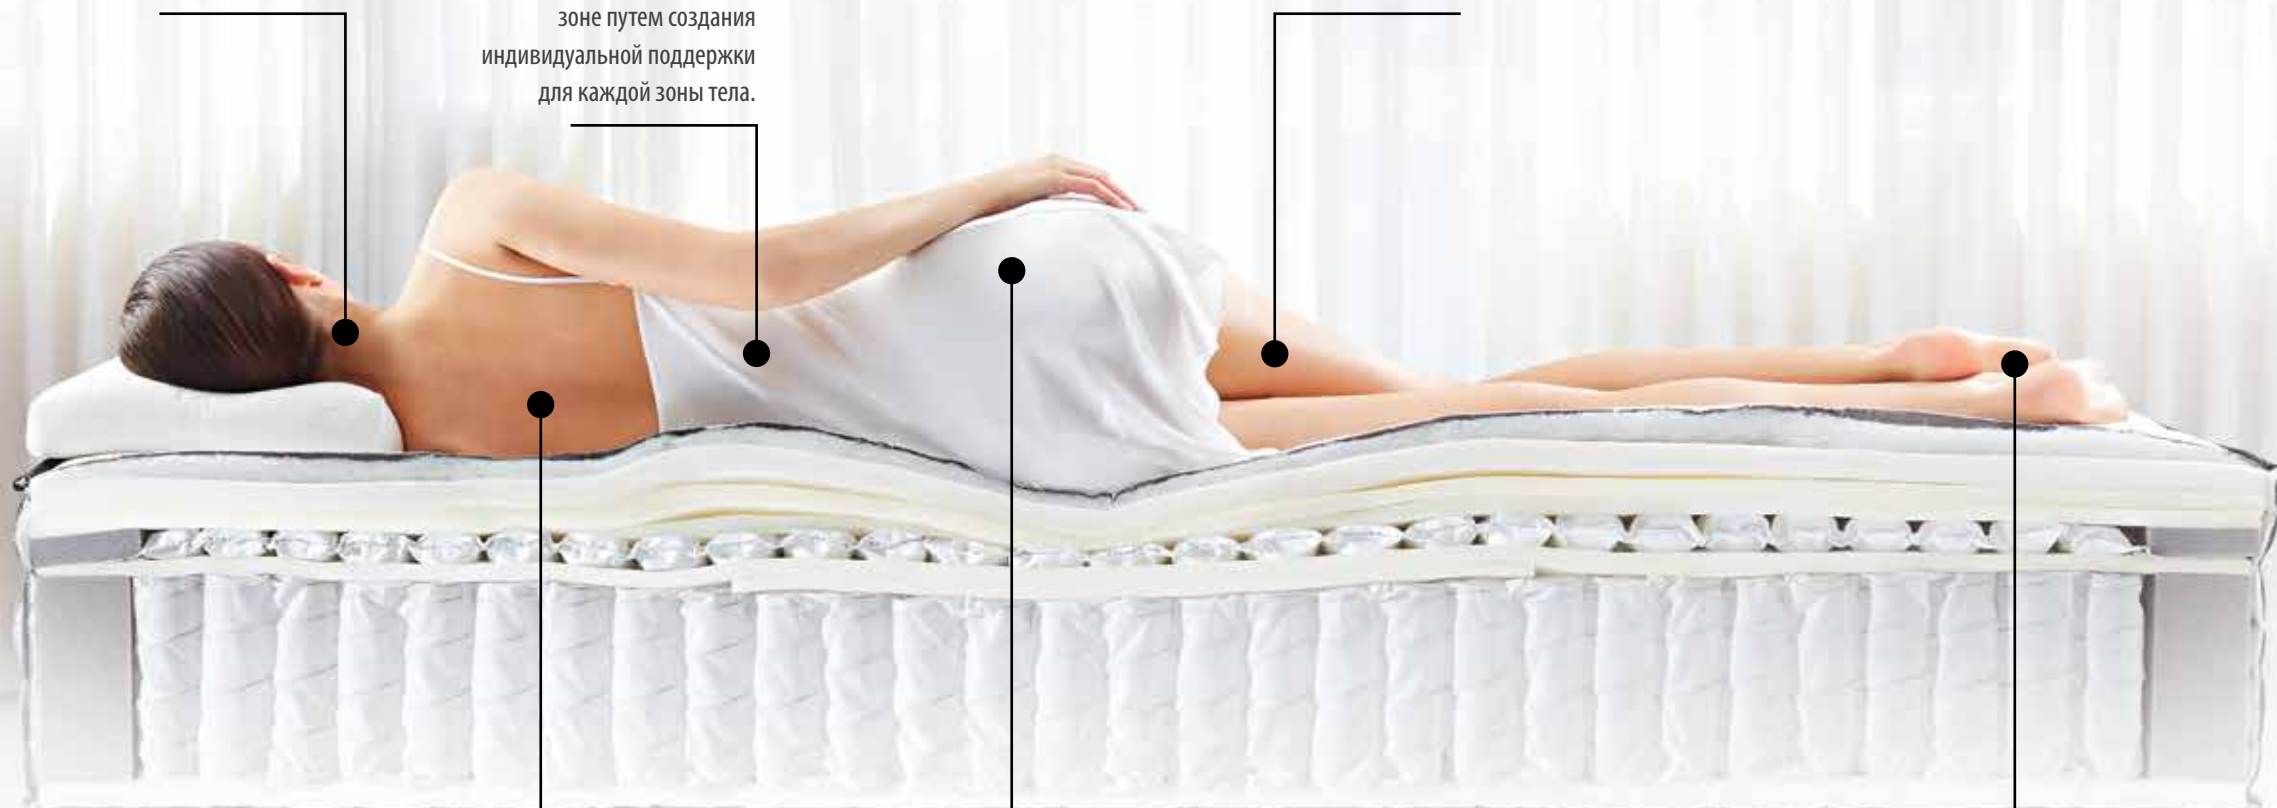

## Smart Track

Матрас Smart Track дарит своему обладателю уникальное ощущение обволакивающего комфорта, что стало возможным благодаря технологии Visco на базе пружин Memory Coil, способных запоминать положение тела.

## Головные боли и боли в шее

Анатомическая структура снижает нагрузку на мышцы шеи и помогает предотвратить возникновение болевых ощущений в шее и избежать головных болей.

## Поддержка поясницы и позвоночника

Предусмотренная конструкцией матраса зона поясничной опоры и опоры для позвоночника позволяют сохранить естественный изгиб позвоночного столба даже во сне, в положении лежа, и предотвращают деформацию позвоночника в поясничной зоне путем создания индивидуальной поддержки для каждой зоны тела.

## Защита мышц

Обеспечивает правильное положение тела в процессе сна и предотвращает мышечное напряжение благодаря грамотному распределению нагрузки.