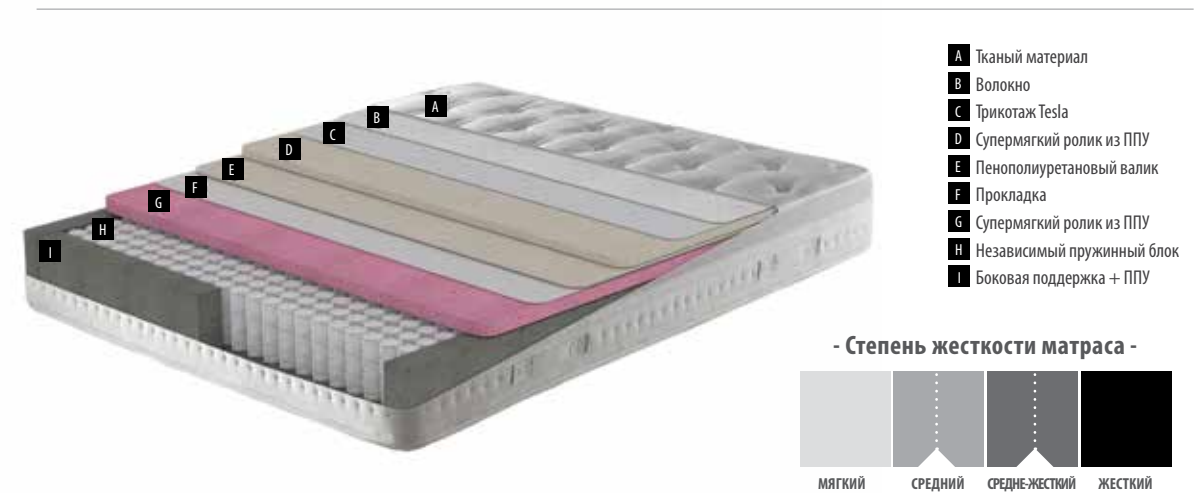

Повышенный комфорт

Система анатомического зонирования

Предусмотренная конструкцией матраса Tesla Sleep система анатомического зонирования обеспечивает высокий уровень комфорта и хорошую опору для вашей спины. Она снижает нагрузку на выступающие части тела - плечи, бедра и суставы, предотвращая напряжение и не давая возникнуть ощущению усталости.

«Умная» поддержка

Технология независимых пружин

Все пружины «упакованы» в отдельные тканевые кармашки и функционируют независимо друг от друга, что позволяет адаптировать форму поверхности матраса с учетом анатомических особенностей тела и обеспечивает надежную поддержку для позвоночника, адаптируясь ко всем изгибам спины. Движения вашего партнера во сне, особенно если он постоянно ворочается, не будут мешать вам - с технологией независимого зонирования Free Zone вам гарантирован здоровый сон без пробуждений.

Натуральные материалы

Вискозное волокно

Волокна вискозы произведены из прошедшей специальную обработку целлюлозы, добытой в сертифицированных лесах, из сырья которых производят пряжу и текстиль. Созданные на основе натуральной целлюлозы, волокна вискозы отличаются шелковистой текстурой и высокой влагопоглощающей способностью, они добавлены в ткань матраса вместе с другими высококачественными материалами.

Размеры матраса - см -

- 90x190
- 90x200
- 100x200
- 120x200
- 140x190
- 140x200
- 150x200
- 160x200
- 180x200
- 200x200

- Степень жесткости матраса -

- Высота матраса ~28 см
- Тканый материал
- Независимые пружины
- Односторонний
- Технология VZS™
- Free Zone
- No-turn
- Технология Feran Ice®
- Технология Fresche
- Технология Tesla

Для заказа матраса с индивидуальными размерами обратитесь к нашим торговым представителям.