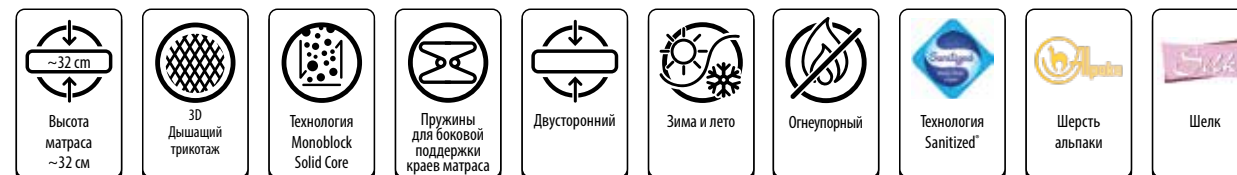

Для заказа матраса с индивидуальными размерами обратитесь к нашим торговым представителям.