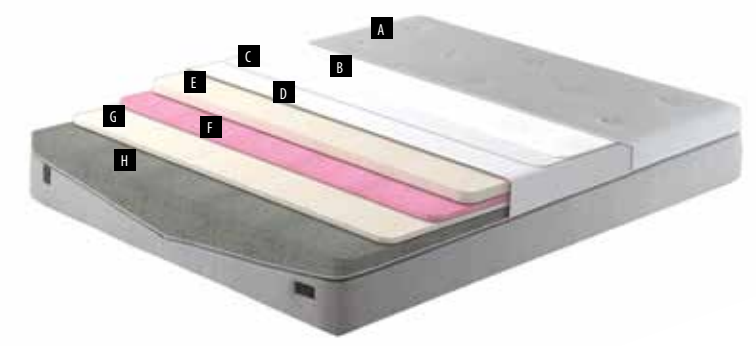

Размеры матраса - см -
80x200
90x190
90x200
100x200
120x200
140x190
150x200
160x200
180x200

Высота матраса ~26 см

Трикотаж

Эластичный ППУ Visco с эффектом памяти

Пенополиуретан повышенной жесткости

Технология VZ5™

Быстрое восстановление формы матраса

Съемный чехол на молнии, подходит для машинной стирки

Технология Tencel

Технология Twintech

- Степень жесткости матраса -

МЯГКИЙ

СРЕДНИЙ

СРЕДНЕ-ЖЕСТКИЙ

ЖЕСТКИЙ

Для заказа матраса с индивидуальными размерами обратитесь к нашим торговым представителям.