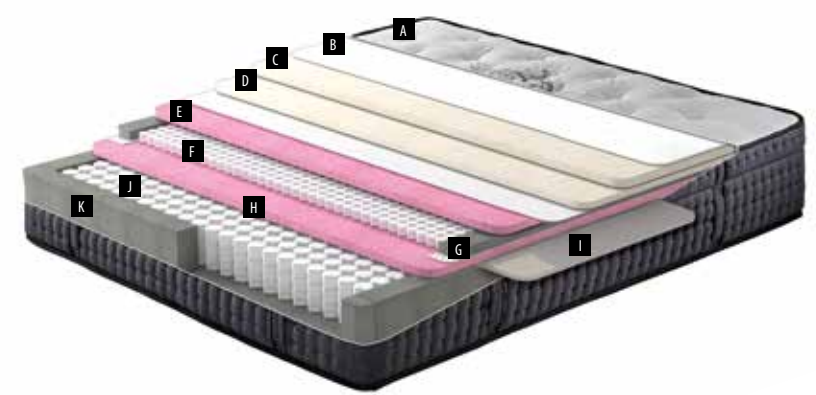

Система теплового комфорта

Feran Ice®

Технология Feran Ice® обеспечивает оптимальный микроклимат для лучшего сна и защищает поверхность от лишнего тепла или влаги, обеспечивая прохладную среду для сна.

- Тканый материал **A**
- Волокно **B**
- Супермягкий ППУ **C**
- Супермягкий ППУ **D**
- Супермягкий ППУ **E**
- Memory Coil **F**
- Боковая поддержка + ППУ **G**
- Супермягкий ППУ **H**
- Слой Ultra Waist **I**
- Независимый пружинный блок **J**
- Боковая поддержка + ППУ **K**