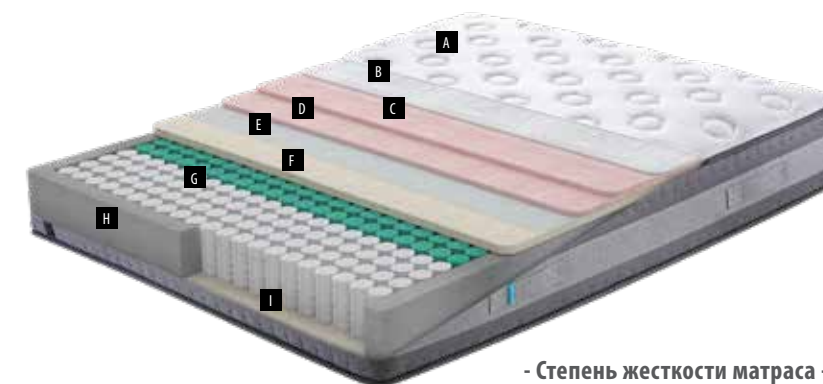

Размеры матраса - см -

- 90x190
- 100x200
- 120x200
- 140x190
- 150x200
- 160x200
- 180x200
- 200x200

- Степень жесткости матраса -

МЯГКИЙ СРЕДНИЙ СРЕДНЕ-ЖЕСТКИЙ ЖЕСТКИЙ

- Высота матраса ~28 см
- Трикотаж
- Независимый пружинный блок
- Двусторонний матрас
- Летняя сторона Зимняя сторона
- Зимняя сторона
- Технология VZS™
- Free Zone
- Усиленная боковая поддержка
- Ткань с охлаждающим эффектом
- Технология Copper Cool

Для заказа матраса с индивидуальными размерами обратитесь к нашим торговым представителям.