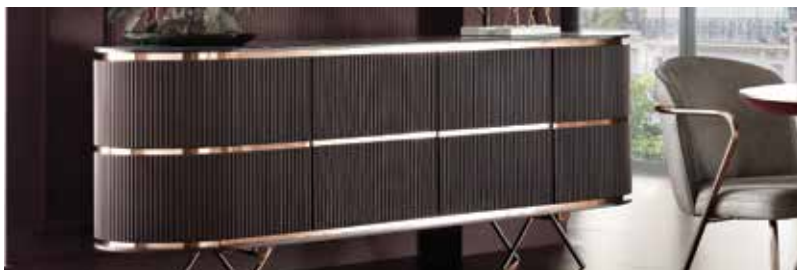

## Мебель для столовой Vienna

Мебель для столовой Vienna сочетает современный стиль и оригинальный дизайн, придавая атмосфере женственность и романтичность.

 enza HOME

На выбор 2 варианта расцветки:  
пудровый и бордо

Отделка из стекла под мрамор

Два варианта расцветки  
деревянных ножек стула  
(пудровый и бордо)

**Зеркало/Сервант  
витрина**  
Ш:2130 В:830 Г:545  
Ш:524 В:1000 Г:30

**Обеденный стол (овальный)  
с неподвижной столешницей (стекло)**  
Ш:2200 В:750 Г:1100

**Обеденный стол (овальный)  
с неподвижной столешницей**  
Ш:2200 В:750 Г:1100

**Обеденный стол (круглый)  
с неподвижной столешницей**  
Ш:1400 В:750 Г:1400

**Обеденный стол (круглый)  
с неподвижной столешницей (стекло)**  
Ш:1400 В:750 Г:1400